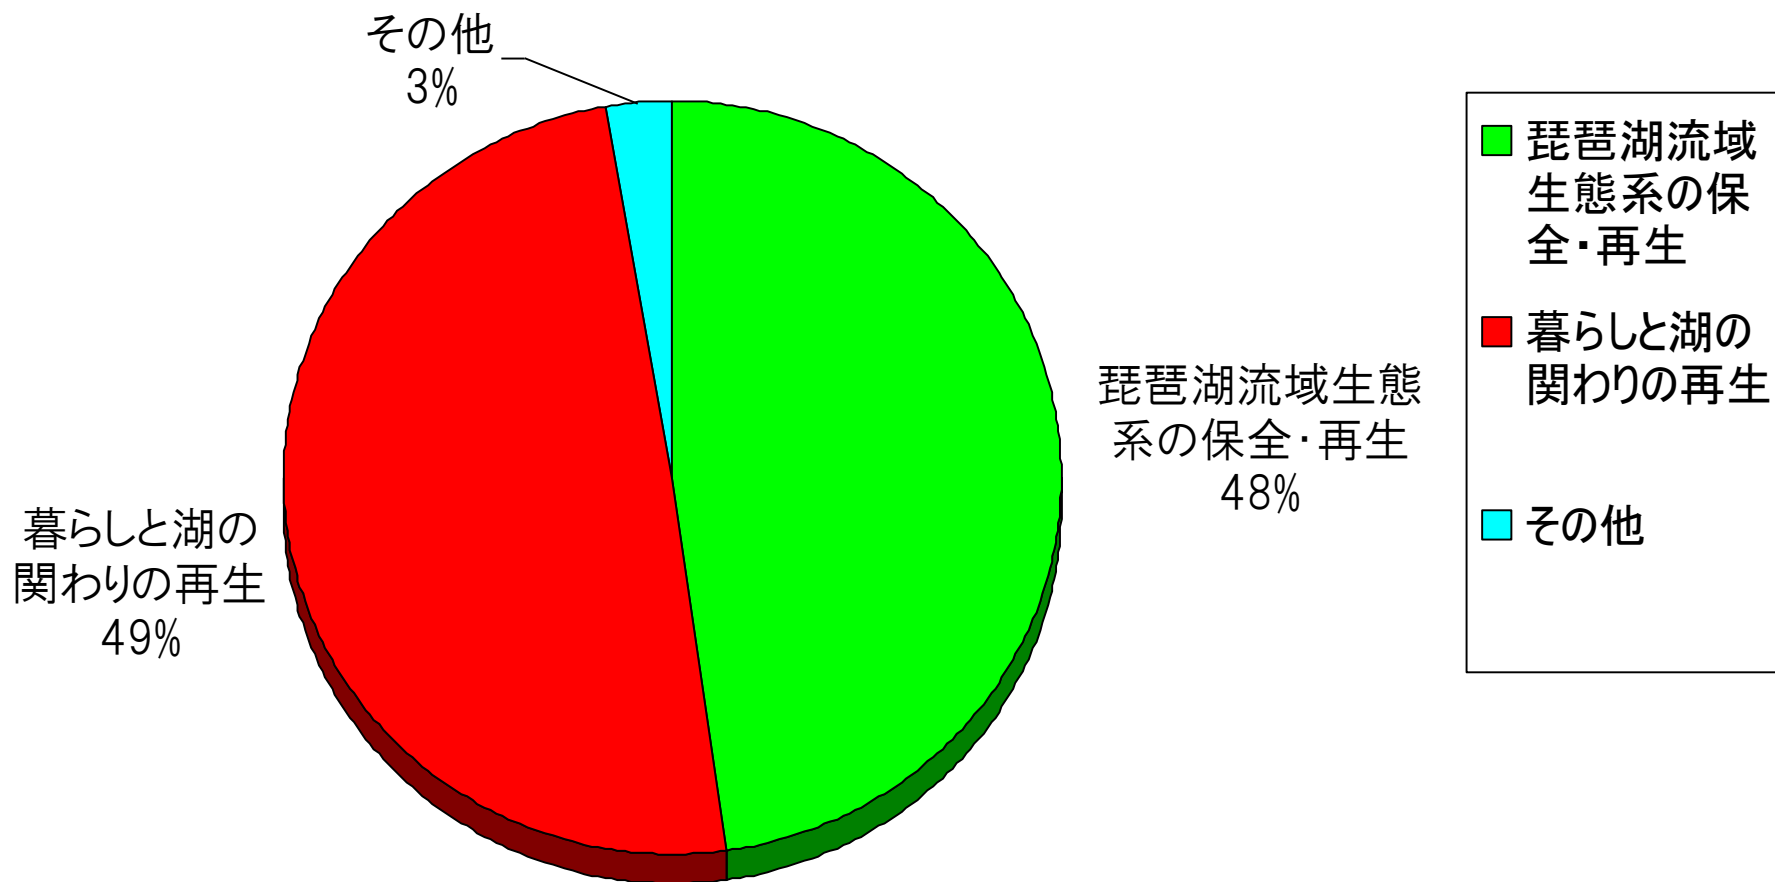

マザーレイクフォーラム エントリーシート 活動団体所在地マップ

亀岡市
④⑨

京都市
④⑧

松山市
⑤③

貝塚市
⑤⑦

枚方市
⑤①

甲府市
⑤②

◎種別

◎主な活動地域

◎主な活動分野

◎主な活動分野(琵琶湖流域生態系の保全・再生)

◎主な活動分野(暮らしと湖の関わりの再生)