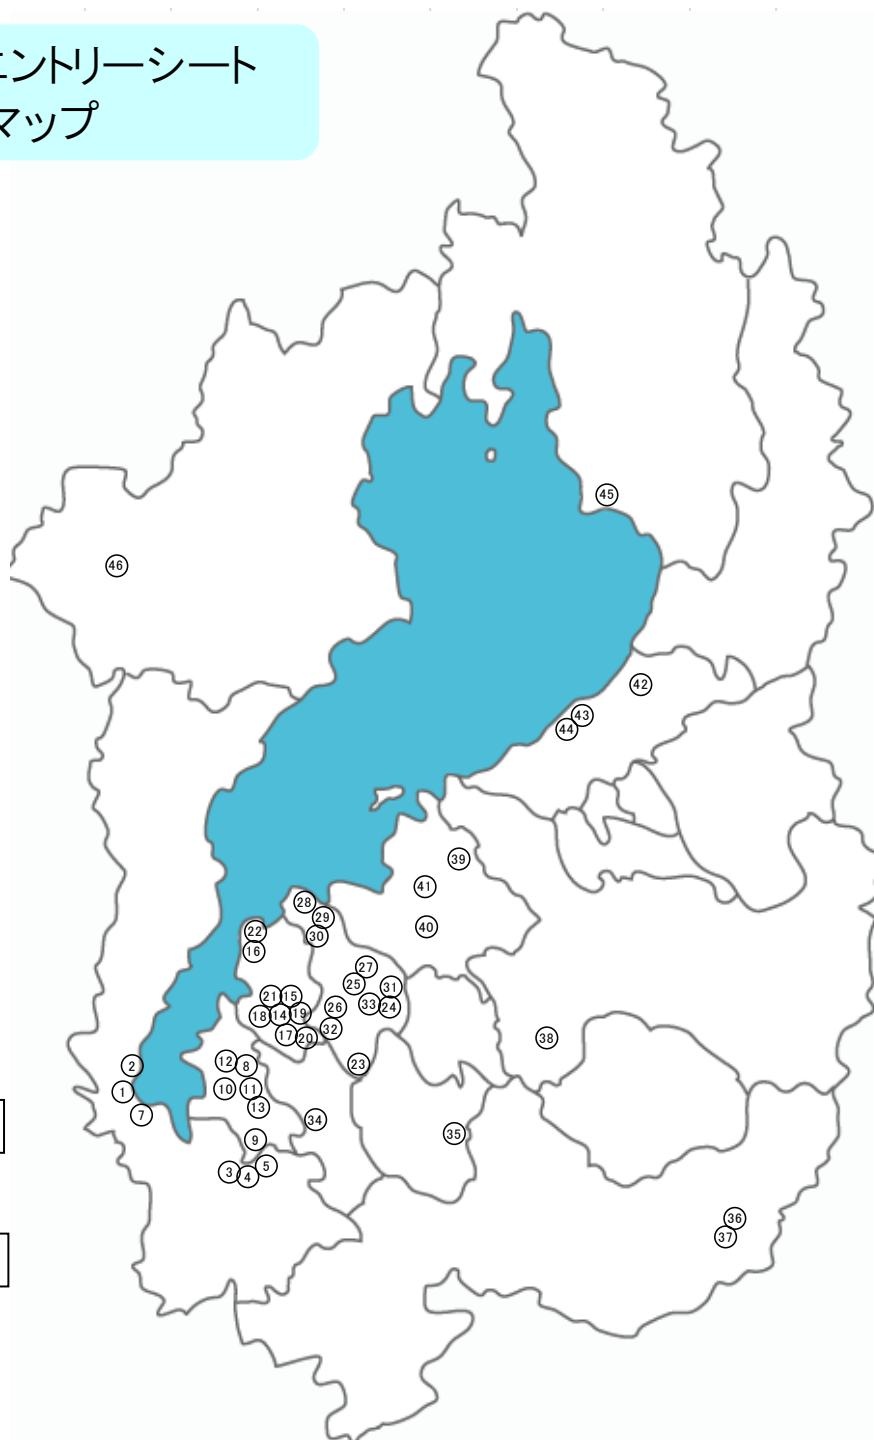

マザーレイクフォーラム エントリーシート 活動団体所在地マップ

亀岡市
④⑨

京都市
④⑧

松山市
⑤③

貝塚市
⑤⑦

枚方市
⑤①

甲府市
⑤②

◎種別

◎主な活動地域

◎主な活動分野

◎主な活動分野(琵琶湖流域生態系の保全・再生)

◎主な活動分野(暮らしと湖の関わりの再生)