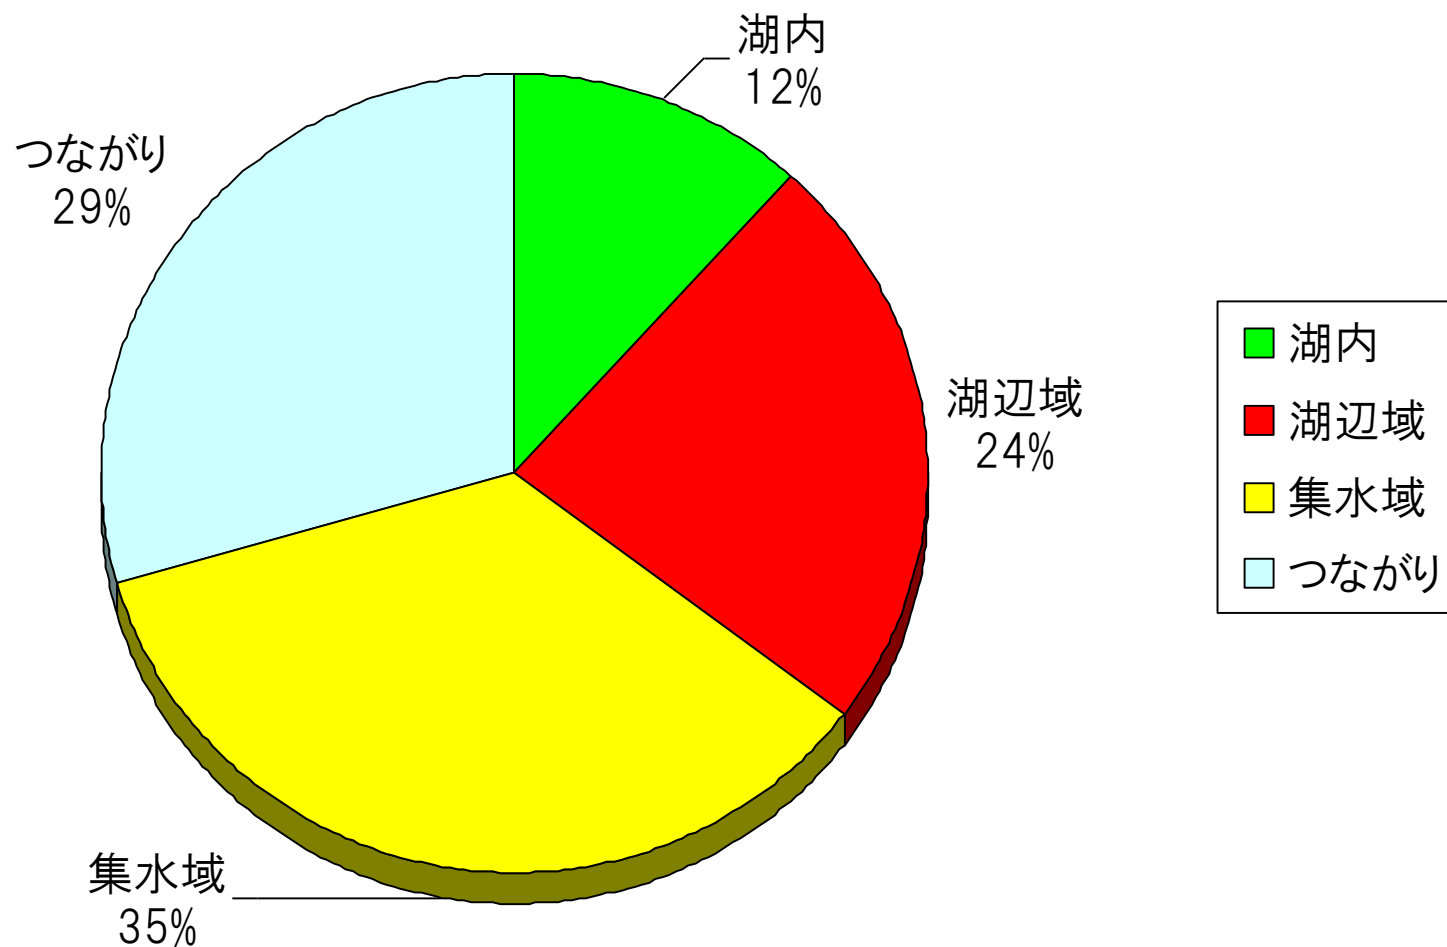

マザーレイクフォーラム エントリーシート 活動団体所在地マップ

亀岡市
④⑨

京都市
④⑧

松山市
⑤③

貝塚市
⑤⑦

枚方市
⑤①

甲府市
⑤②

◎種別

◎主な活動地域

◎主な活動分野

◎主な活動分野(琵琶湖流域生態系の保全・再生)

◎主な活動分野(暮らしと湖の関わりの再生)