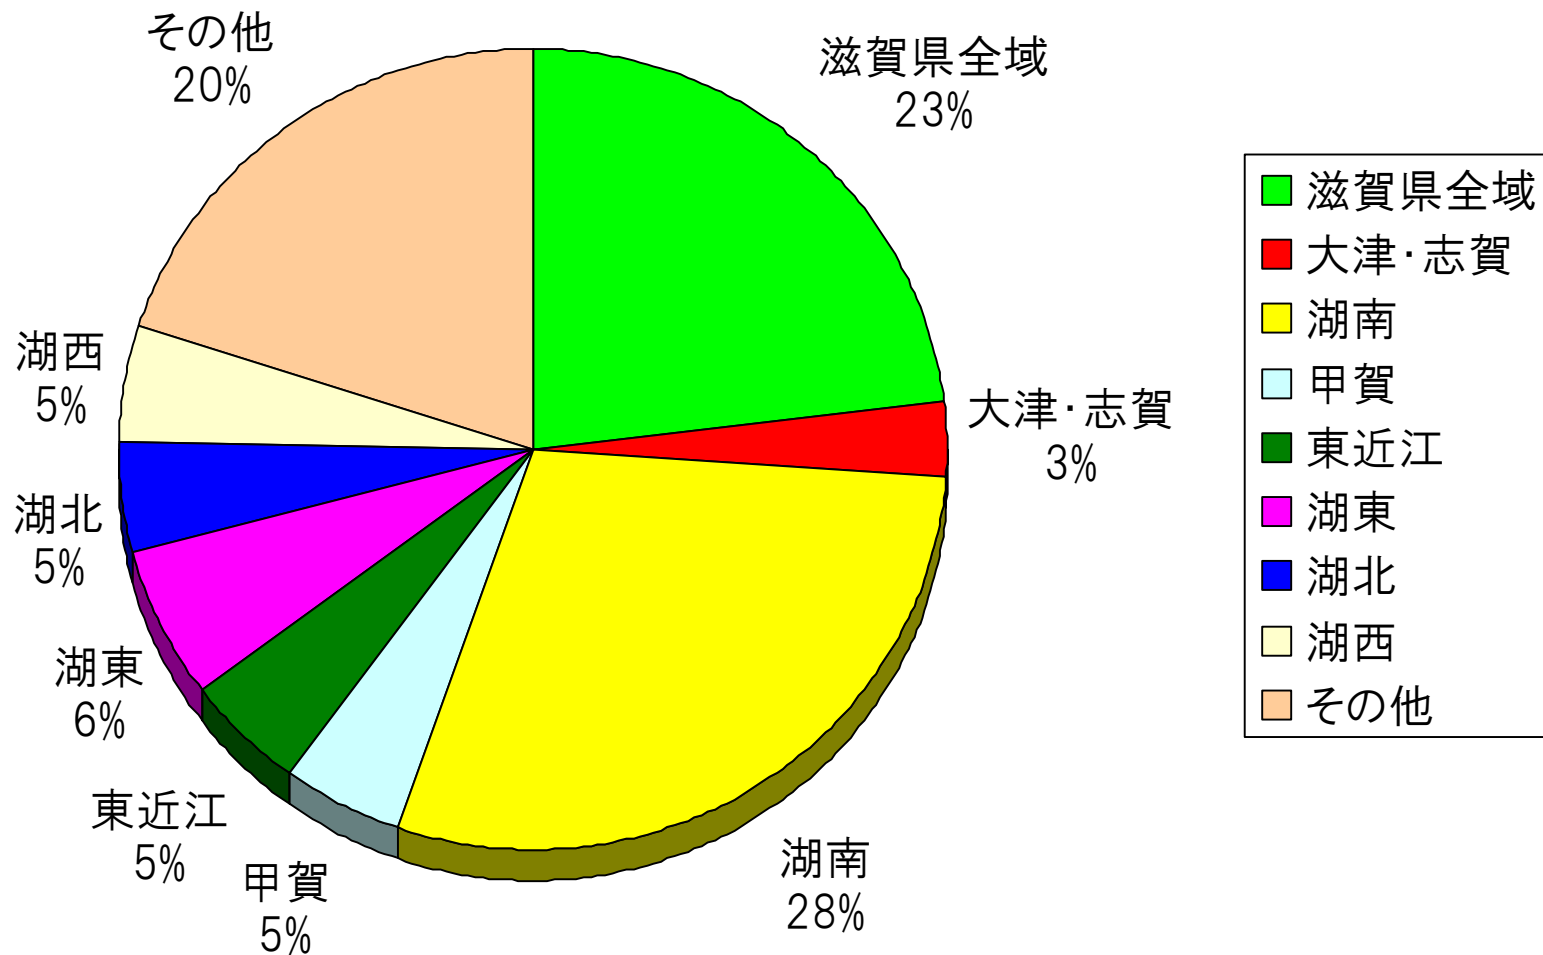

マザーレイクフォーラム エントリーシート 活動団体所在地マップ

亀岡市
④⑨

京都市
④⑧

松山市
⑤③

貝塚市
⑤⑦

枚方市
⑤①

甲府市
⑤②

◎種別

◎主な活動地域

◎主な活動分野

◎主な活動分野(琵琶湖流域生態系の保全・再生)

◎主な活動分野(暮らしと湖の関わりの再生)