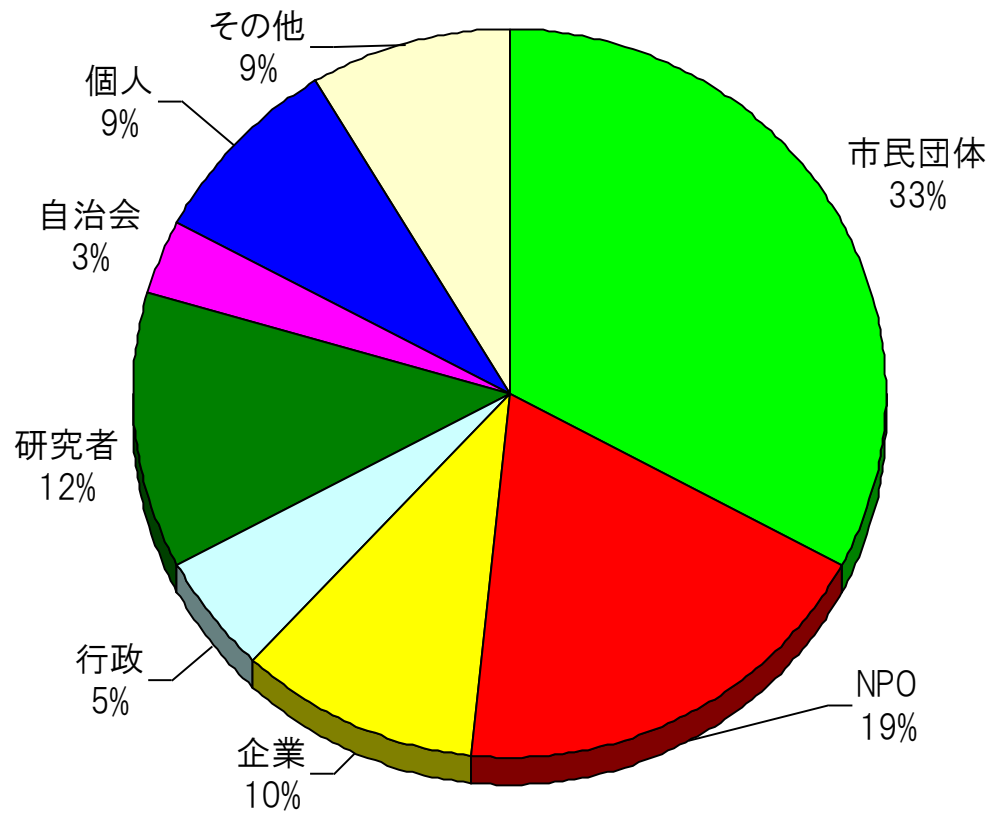

マザーレイクフォーラム エントリーシート 活動団体所在地マップ

亀岡市
④⑨

京都市
④⑧

松山市
⑤③

貝塚市
⑤⑦

枚方市
⑤①

甲府市
⑤②

◎種別

◎主な活動地域

◎主な活動分野

◎主な活動分野(琵琶湖流域生態系の保全・再生)

◎主な活動分野(暮らしと湖の関わりの再生)