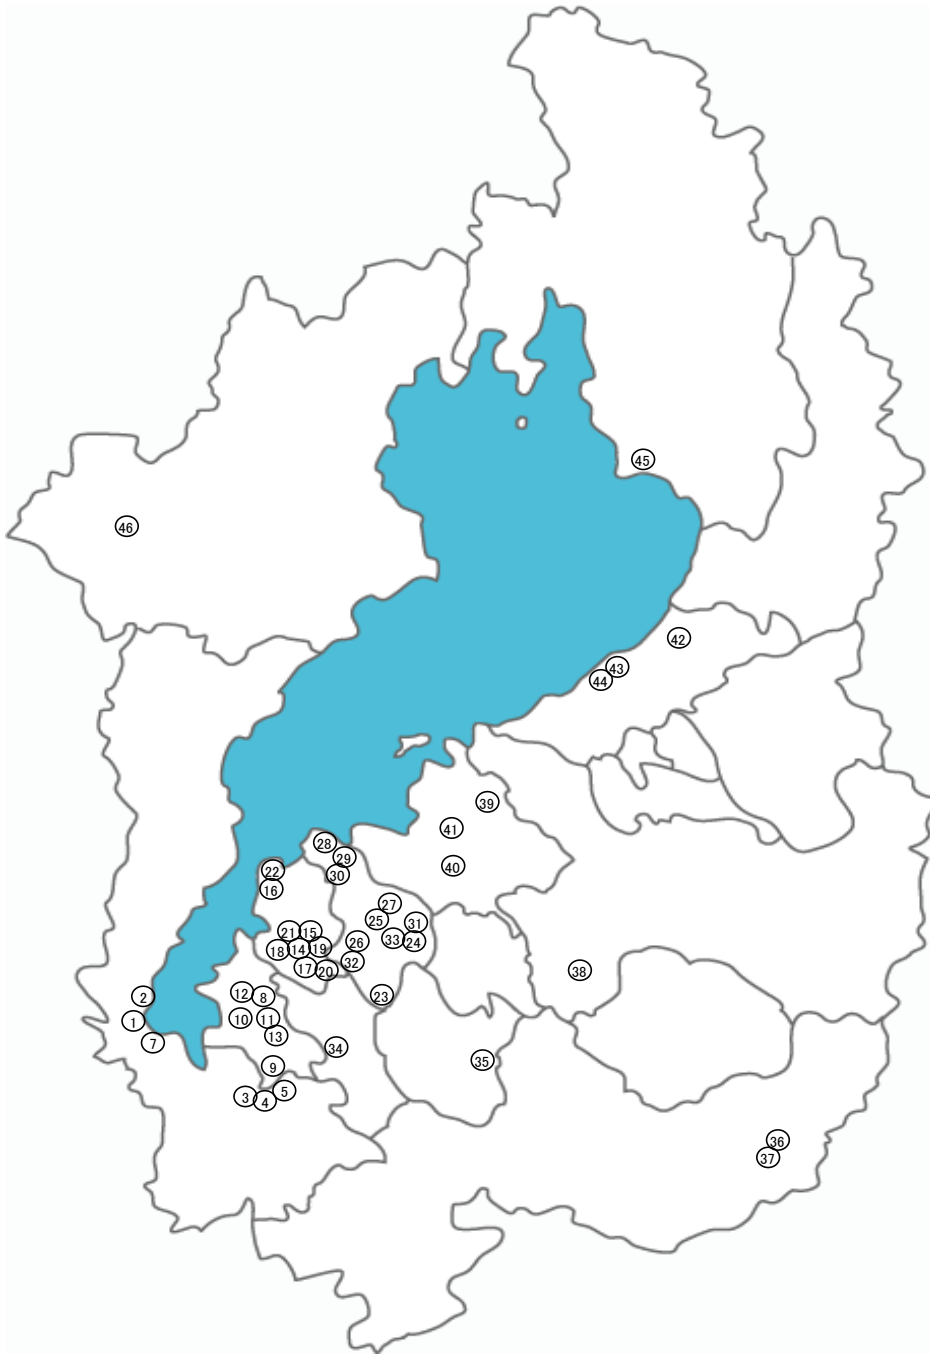

マザーレイクフォーラム エントリーシート 活動団体所在地マップ

番号	名称
1	特定非営利活動法人 おおつ環境フォーラム
2	滋賀県琵琶湖環境科学研究センター
3	谷内 茂雄(京都大学生態学研究センター)
4	奥田 昇(京都大学生態学研究センター)
5	中野 伸一(京都大学生態学研究センター)
6	滋賀大学「環境学習支援士」会
7	滋賀県化学・環境行政職員同友会(化環会)
8	草津でホテルを楽しむ会
9	びわ湖エコアイデア倶楽部
10	草津塾
11	NPOびわ湖環境
12	チーム一滴(Team Itteki)
13	湖南・甲賀環境協会
14	守山市はたらの森資料館
15	レイ大目田川会(レイカディア大学)
16	木浜の資源環境を守る会
17	NPO法人 びわこ豊穡の郷
18	特定非営利活動法人 滋賀環境カウンセラー協会
19	守山湖岸振興会
20	勝部自治会
21	立命館守山高等学校 Sci-Tech部 生物化学班
22	大川活用プロジェクト
23	野洲市消費生活研究会
24	環境基本計画推進会議 自然・山部会
25	環境基本計画推進会議 エコ資源部会
26	エコロジーマーケット やすの会
27	野洲生活学校
28	びわ湖の水と地域の環境を守る会
29	須原魚のゆりかご水田協議会(せせらぎの郷)
30	NPO法人 家棟川流域観光船
31	NPO法人 環境を考える会
32	オムロン株式会社 野洲事業所
33	株式会社村田製作所 野洲事業所
34	もんべおばさん田舎工房
35	TOTO(株) 滋賀・滋賀第二工場
36	いきものみつけファーム 滋賀推進協議会
37	山内エコクラブ
38	NPO法人 蒲生野考現倶楽部
39	NPO法人 碧いびわ湖
40	白鳥川の景観を良くする会(略称:景観隊)
41	株式会社 ラーゴ
42	環境フォーラム湖東
43	井手 慎司(滋賀県立大学環境科学部)
44	伴 修平(滋賀県立大学)
45	新江州株式会社循環型社会システム研究所MOH通信編集局
46	巨木と水源の郷をまもる会
47	おうみのふるさと物語プロジェクト
48	NPO法人 子どもと川とまちのフォーラム
49	カッパ研究会
50	橋本 夏次(愛知産業大学大学院造形学研究所建築学専攻)
51	琵琶湖・淀川流域圏連携交流会
52	岩田 智也(山梨大学生命環境学部)
53	川端 善一郎(総合地球環境学研究所)