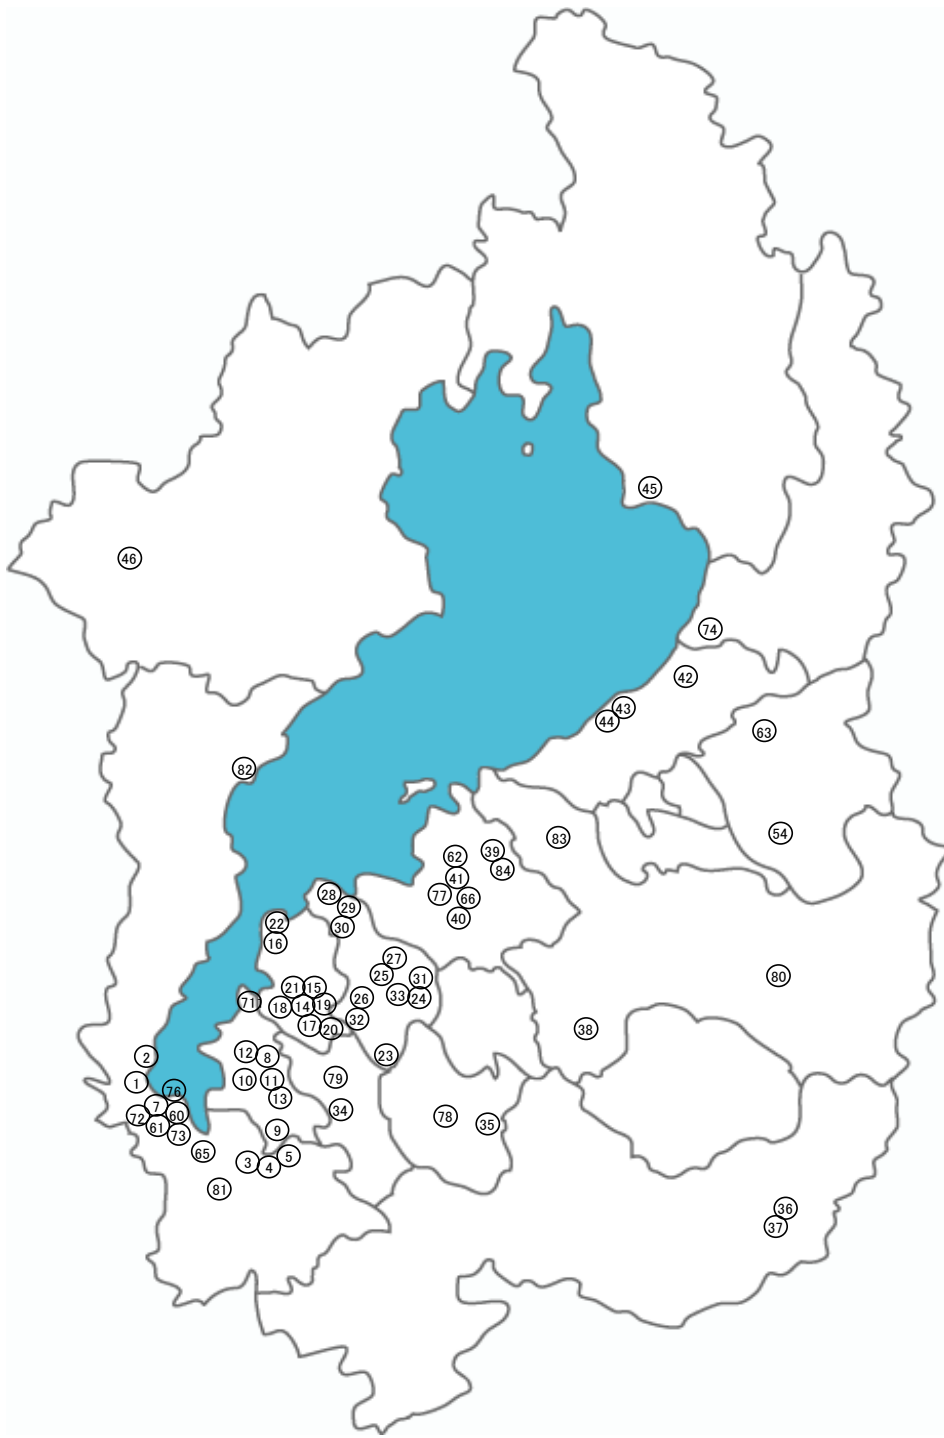

マザーレイクフォーラム登録団体・個人 所在地マップ

- | | | | | |
|-----------------------------|-------------|-----------------|-------------|--------------|
| 京都市
(48)(64)(69)(86) | 亀岡市
(49) | 大阪市
(68)(70) | 枚方市
(51) | 泉佐野市
(67) |
| 愛知県
(55)(56)(57)(58)(59) | 貝塚市
(50) | 甲府市
(52) | 松山市
(53) | 久留米市
(75) |
| 東京都
(85) | | | | |