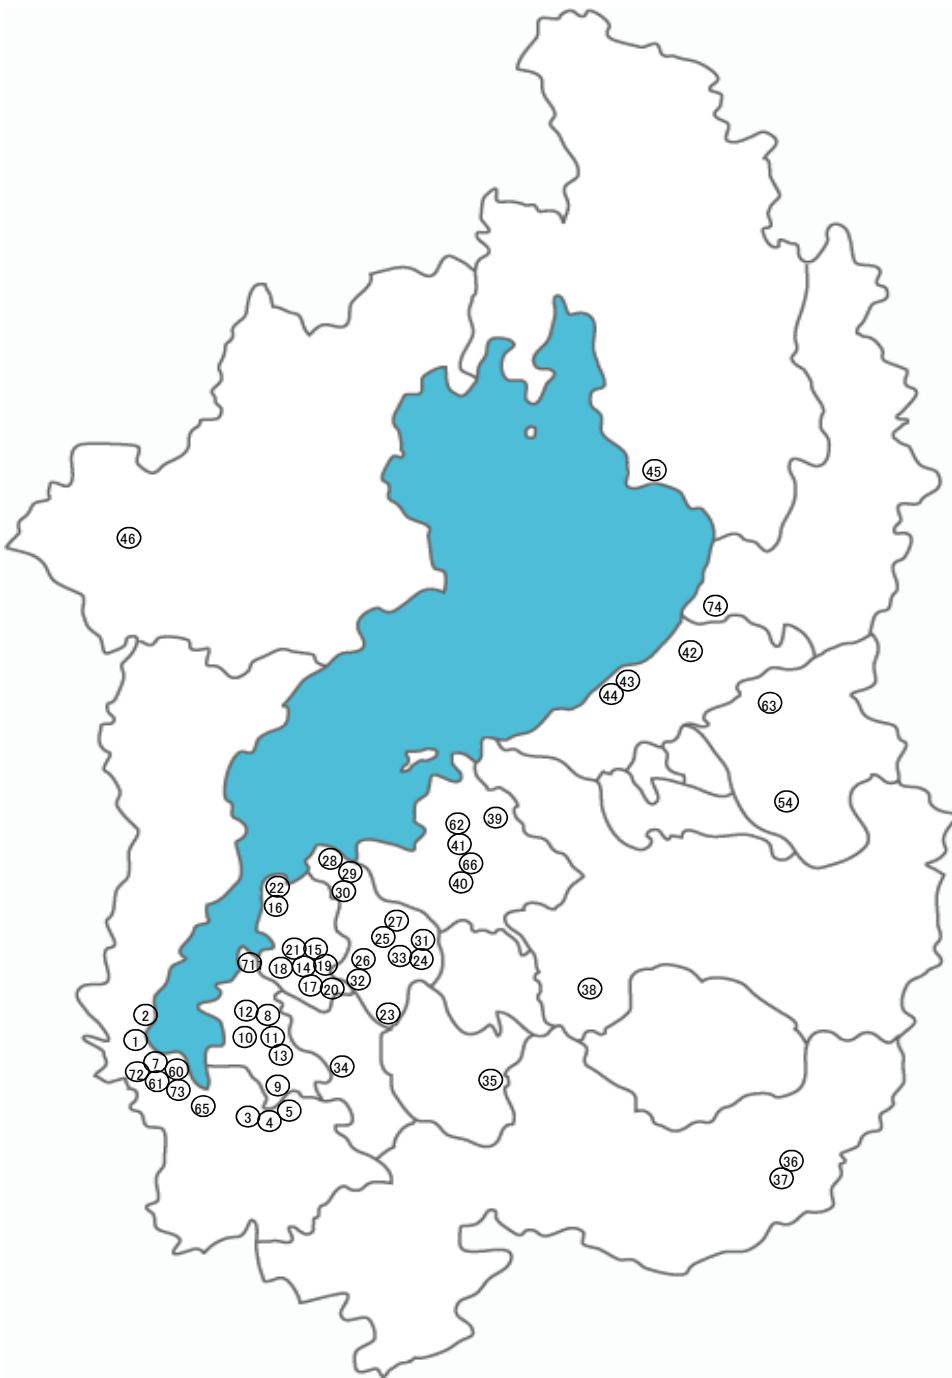

# マザーレイクフォーラム エントリーシート 活動団体所在地マップ

- |                       |           |              |           |            |
|-----------------------|-----------|--------------|-----------|------------|
| 京都市<br>48 64 69       | 亀岡市<br>49 | 大阪市<br>68 70 | 枚方市<br>51 | 泉佐野市<br>67 |
| 愛知県<br>55 56 57 58 59 | 貝塚市<br>50 | 甲府市<br>52    | 松山市<br>53 |            |